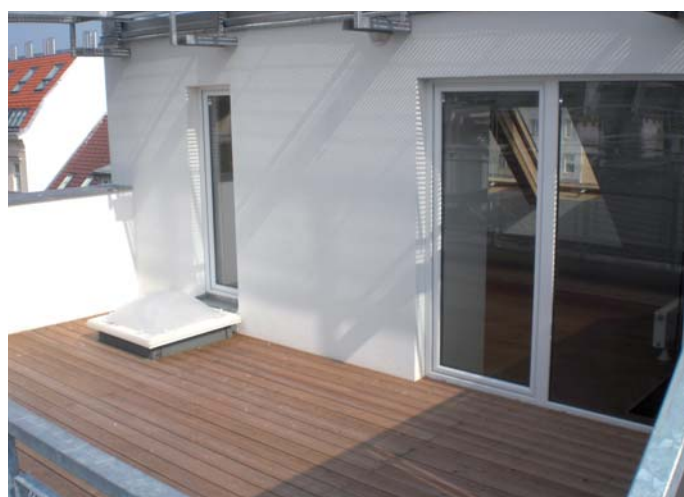

PROJEKT | **ALBRECHTSBERGERGASSE 16**
1120 WIEN

PROJEKT | **ALBRECHTSBERGERGASSE 16**
1120 WIEN

PROJEKT | **ALBRECHTSBERGERGASSE 16**
1120 WIEN

PROJEKT | **ALBRECHTSBERGERGASSE 16**
1120 WIEN

PROJEKT | **ALBRECHTSBERGERGASSE 16**
1120 WIEN